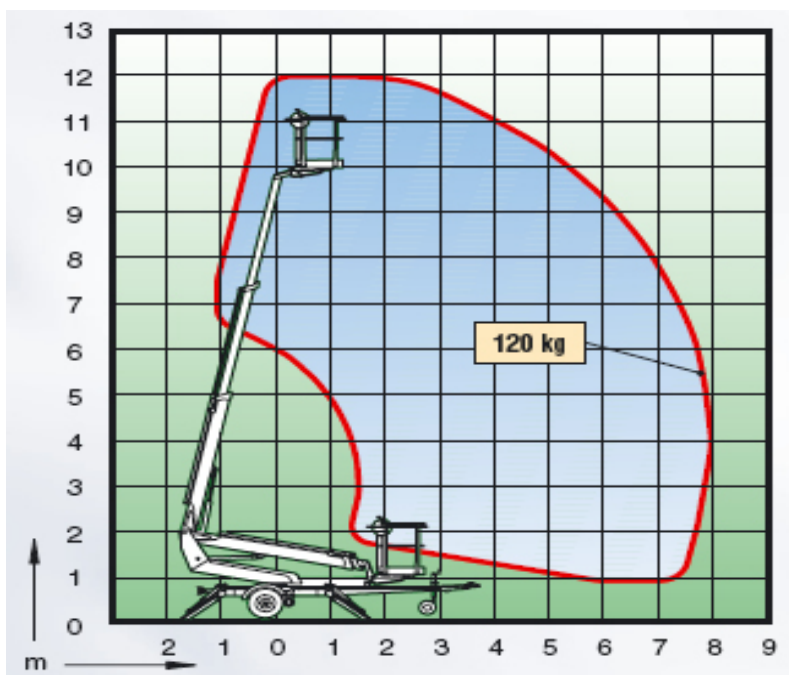

Räckviddsdiagram Dino Lift 12,0 meter
73-6512-04
73-6512-06

DINO[®] 120_T

Denna maskin är endast för 1 person i korg