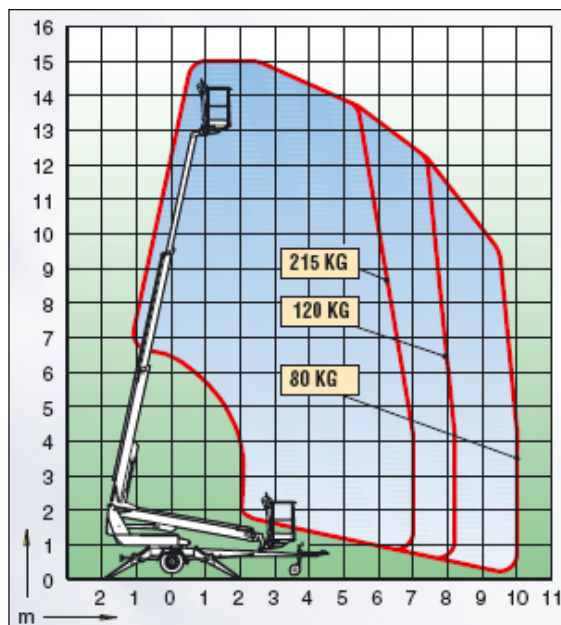

Räckviddsdiagram Dino-Lift 150T 73-6513-04

Plas för 2 personer i korgen