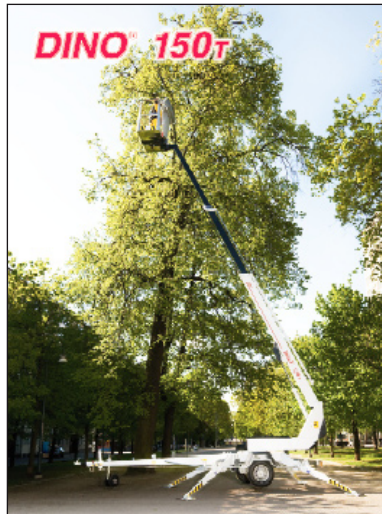

Räckviddsdiagram Dino-Lift 150T 73-6513-04

Plas för 2 personer i korgen